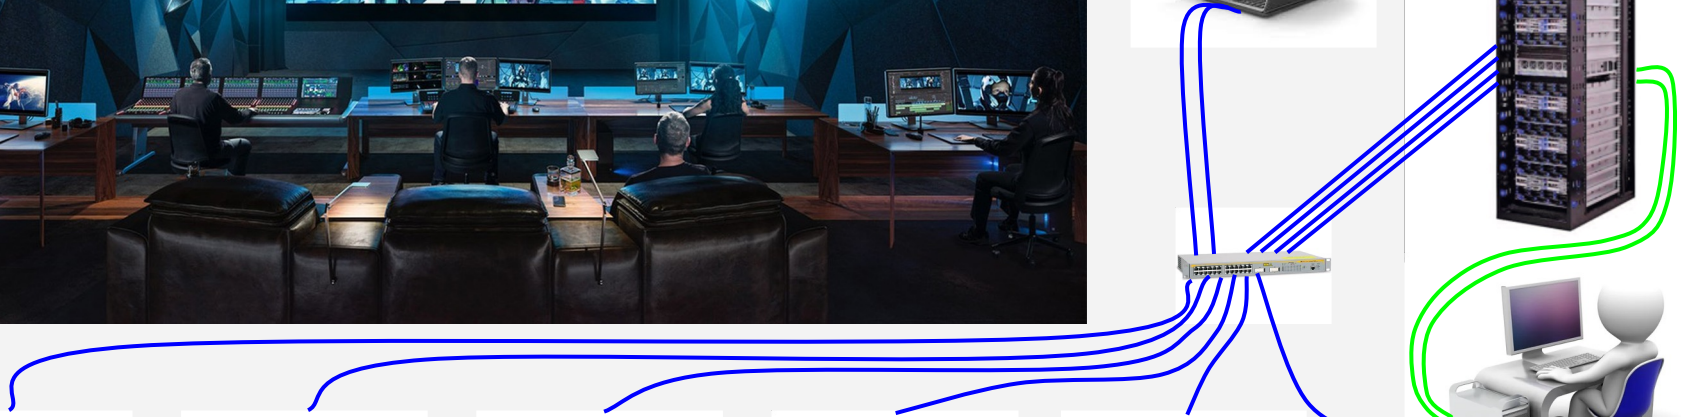

Процесс видеопроизводства - совместная работа