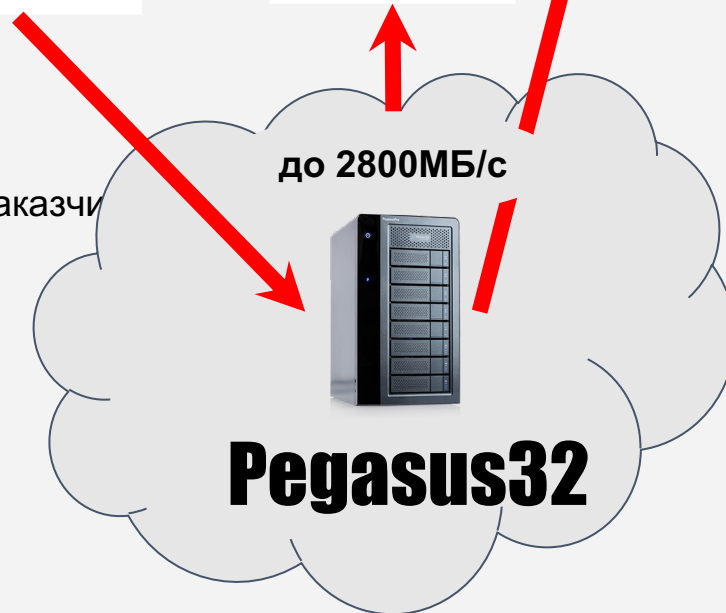

- Пишем на камеру
- Сохраняем на более надежный носитель
- Обработываем видео
- Сохраняем видео на носитель для передачи заказчи