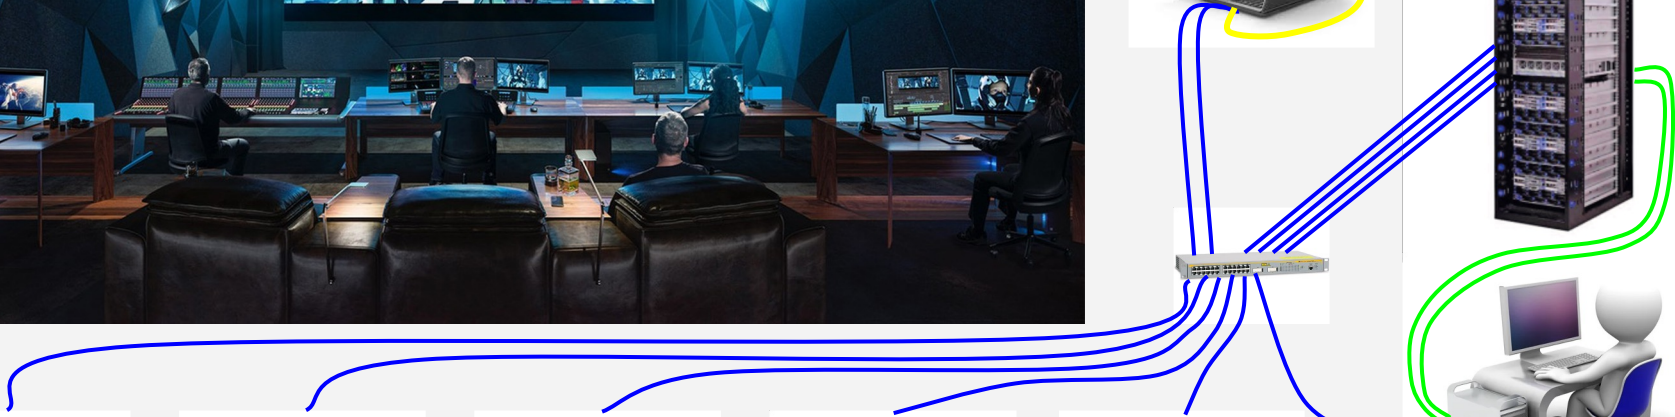

JBOD

Vess R3600

(SAS) контроллера 12G SAS-

Процесс видеопроизводства

Системы **PROMISE Vess 3000**:

- всегда поставляются в комплекте с монтажными рельсами;
- предназначены для установки в телекоммуникационный шкаф глубиной не менее 600 мм.