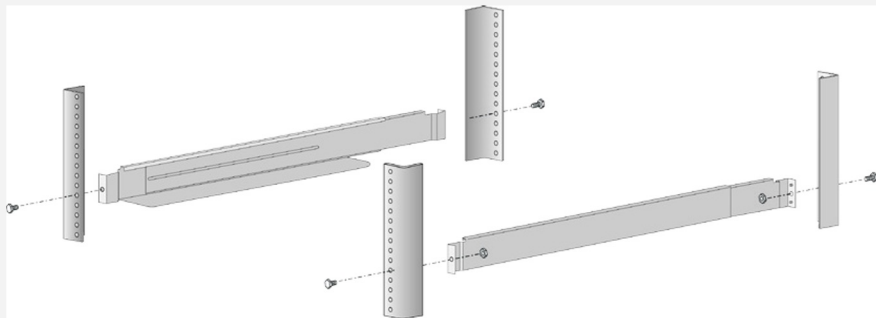

JBOD

Vess R3600

(SAS) контроллера 12G SAS-

Процесс видеопроизводства

Системы **PROMISE Vess 3000**:

- всегда поставляются в комплекте с монтажными рельсами;
- предназначены для установки в телекоммуникационный шкаф глубиной не менее 600 мм.